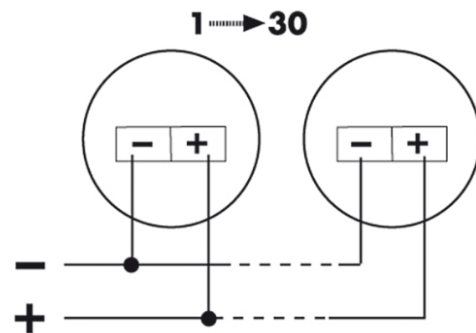

Koblingsskjema

Batteridrift 9 V
Merk: Nettverk med maks. 30 detektorer, maks. ledningslengde 300 m.