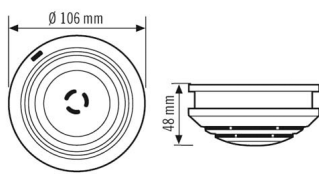

PROTECTOR K 9 V Lithium

El.nr. 62 307 00
GTIN nr. 4015120018930

Tilbehør

Produkt navn	Artikkelnummer	Teknisk beskrivelse	GTIN nr.
Montering			
PROTECTOR K MOUNTING BOX 20 SM WH	ER10018992	Overflatemontert boks for PROTECTOR K-serien, 20 mm	4015120018992
PROTECTOR K MOUNTING BOX 27 SM WH	ER10018985	Overflatemontert boks for PROTECTOR K-serien, 27 mm	4015120018985

Målskisse